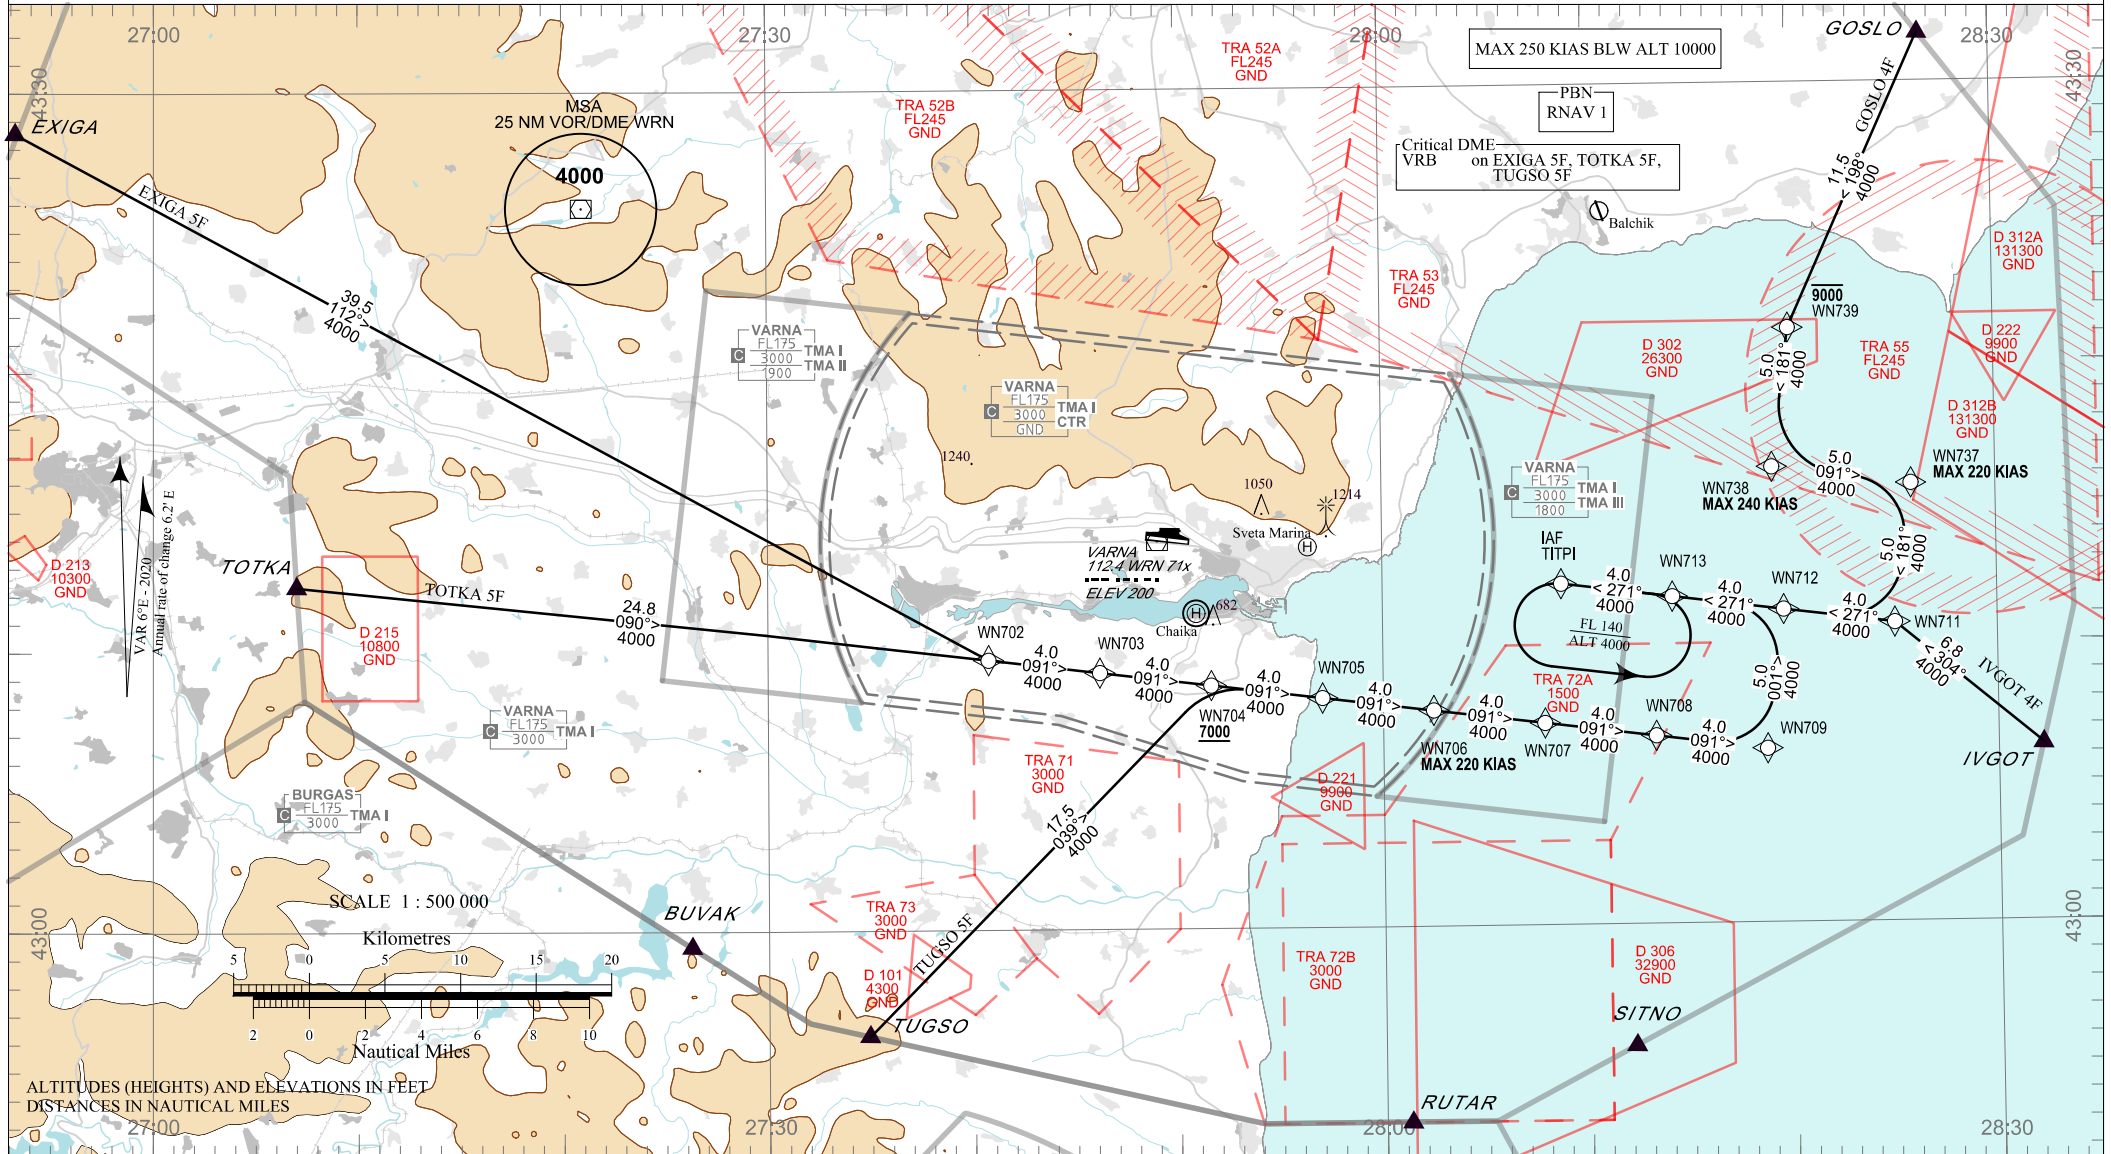

**STANDARD ARRIVAL CHART - INSTRUMENT
(STAR) - ICAO**

TRANSITION ALT 10500 FT
TRANSITION LEVEL BY ATC

APP 124.600 233.250 TWR 119.500 296.725 ATIS 126.880
130.450 118.900
121.500 243.000 121.500 243.000

**VARNA
RNAV RWY 27**
GOSLO 4F, IVGOT 4F, TUGSO 5F, TOTKA 5F, EXIGA 5F

P/T	WPT ID	Flyover	Track MAG (GEO)	DIST NM	Turn Direction	Speed KT	ALT FT	Additional Requirements
EXIGA 5F EXIGA FIVE FOXTROT ARRIVAL								
IF	EXIGA	-	-	-	-	-	-	-
TF	WN702	-	112°(118.3°T)	39.5	Left	-	-	-
TF	WN703	-	091°(096.8°T)	4.0	-	-	-	-
TF	WN704	-	091°(096.9°T)	4.0	-	-	7000+	-
TF	WN705	-	091°(097.0°T)	4.0	-	-	-	-
TF	WN706	-	091°(097.0°T)	4.0	-	220-	-	-
TF	WN707	-	091°(097.1°T)	4.0	-	-	-	-
TF	WN708	-	091°(097.1°T)	4.0	-	-	-	-
TF	WN709	-	091°(097.2°T)	4.0	Left	-	-	-
TF	WN712	-	001°(007.3°T)	5.0	Left	-	-	-
TF	WN713	-	271°(277.3°T)	4.0	-	-	-	-
TF	TITPI/ IAF	-	271°(277.3°T)	4.0	-	-	4000+	-
GOSLO 4F GOSLO FOUR FOXTROT ARRIVAL								
IF	GOSLO	-	-	-	-	-	-	-
TF	WN739	-	198°(204.5°T)	11.5	Left	-	9000-	-
TF	WN738	-	181°(187.3°T)	5.0	Left	240-	-	-
TF	WN737	-	091°(097.3°T)	5.0	Right	220-	-	-
TF	WN711	-	181°(187.3°T)	5.0	Right	-	-	-
TF	WN712	-	271°(277.3°T)	4.0	-	-	-	-
TF	WN713	-	271°(277.3°T)	4.0	-	-	-	-
TF	TITPI/ IAF	-	271°(277.3°T)	4.0	-	-	4000+	-
IVGOT 4F IVGOT FOUR FOXTROT ARRIVAL								
IF	IVGOT	-	-	-	-	-	-	-
TF	WN711	-	304°(309.8°T)	6.8	Left	-	-	-
TF	WN712	-	271°(277.3°T)	4.0	-	-	-	-
TF	WN713	-	271°(277.3°T)	4.0	-	-	-	-
TF	TITPI/ IAF	-	271°(277.3°T)	4.0	-	-	4000+	-

See page LBWN AD 2 - 61.1 for waypoint coordinates

INTENTIONALLY LEFT BLANK